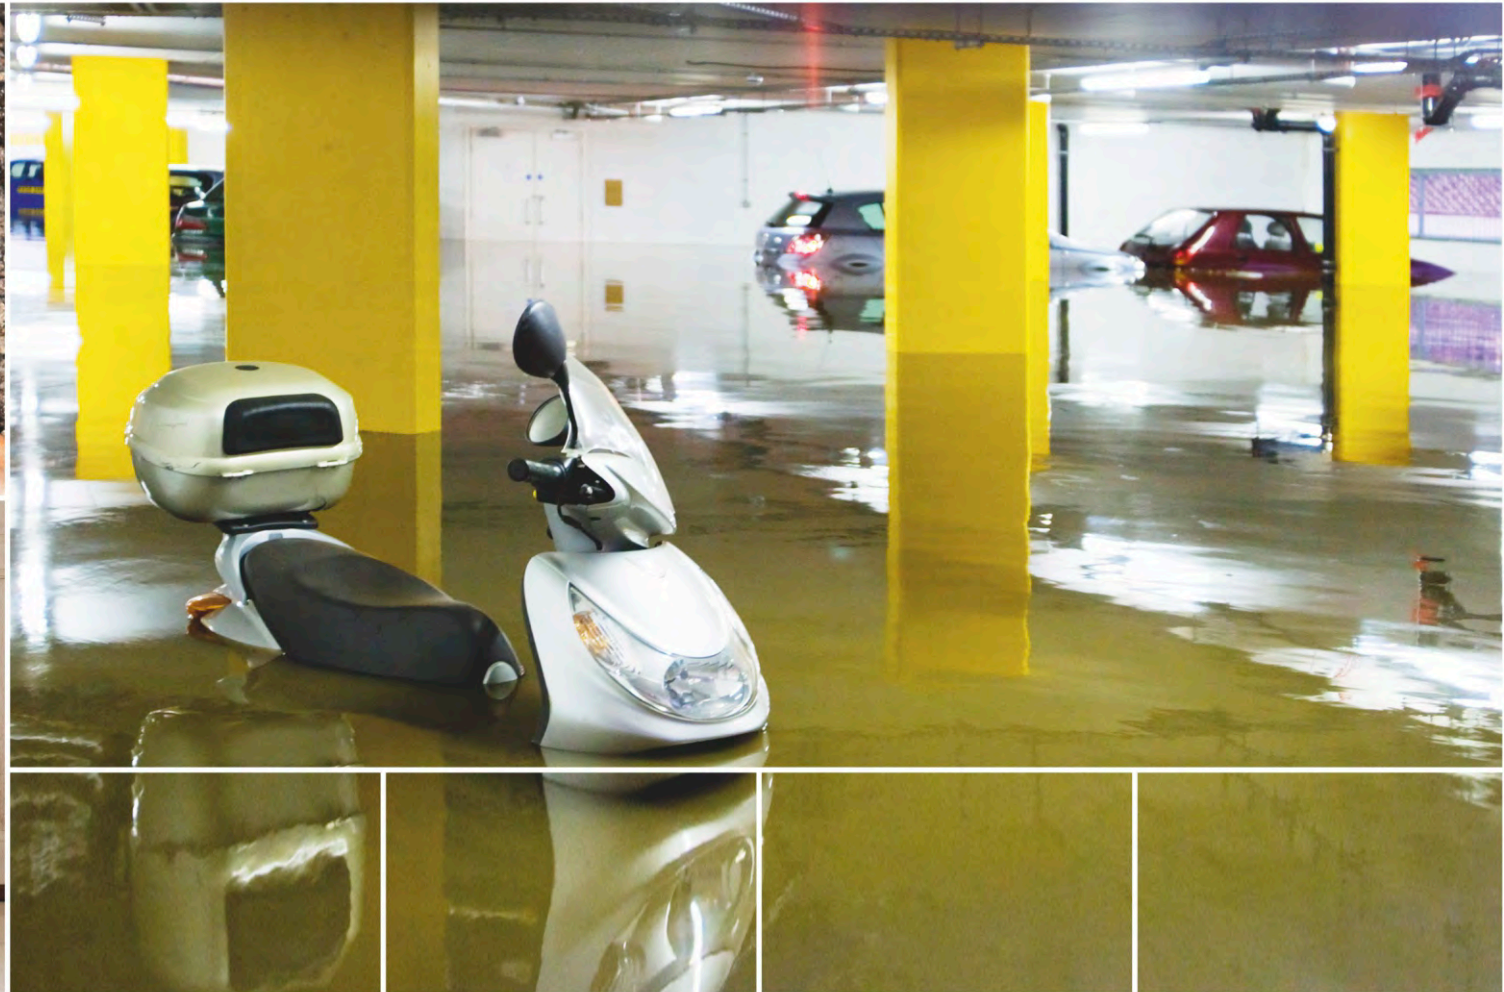

#### **LECKAGEORTUNG - WIR FINDEN DIE QUELLE!**

BEI WASSERSCHÄDEN IN WOHN- UND GESCHÄFTSGEBÄUDEN IST ES OFT SCHWIERIG FESTZUSTELLEN, WO SICH DIE QUELLE DES SCHADENS BEFINDET. DIESE LIEGT MEISTENS NICHT SICHTBAR IM INNEREN VON BAUTEILEN. GROSSE HÜLLFLÄCHEN MÜSSTEN GEÖFFNET WERDEN, UM DIE GENAUE POSITION DER SCHADENURSACHE ZU BESTIMMEN.

WIR FINDEN UND BEHEBEN DIE URSACHE, FÜHREN EINE FACHGERECHTE TROCKNUNG DER BETROFFENEN BAUTEILE DURCH UND BEGLEITEN DIE MASSNAHME MIT REGELMÄSSIGEN KONTROLLMESSUNGEN.

#### **SCHIMMELPILZSANIERUNG - DIE LUFT IST WIEDER REIN!**

SCHIMMELPILZSPOREN IN DER RAUMLUFT KÖNNEN DIE GESUNDHEIT DAUERHAFT BEEINTRÄCHTIGEN. AUS DIESEM GRUND MUSS EIN PILZBEFALL VOLLSTÄNDIG BESEITIGT UND EINE VERBREITUNG DER SPOREN IN BENACHBARTE RÄUME UNBEDINGT VERMIEDEN WERDEN.